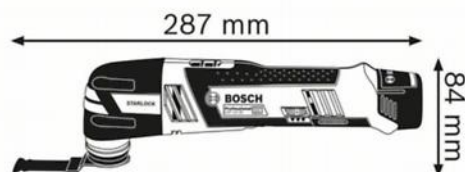

Артикулен номер	0 601 8B5 001
Баркод	3165140842501
1 x Starlock BIM потопяемо ножче AIZ 32 APB, Wood + Metal, Curved-Tec 2 608 661 644	✓
Картонена кутия	✓

Технически данни

Технически данни

Напрежение на акумулатора	12 V
Честота на вибрациите на празен ход	5.000 – 20.000 min ⁻¹
Ъгъл на осцилация, вляво и вдясно	1,4 °
Тегло без акумулатор	0.81 kg
Тегло вкл. акумулатор	1,0 kg
Ниво на шума	Определеното по крива A ниво на шума на електроинструмента типично възлиза на: ниво на звука dB (A); върхова мощност на звука dB(A). Неопределеност K= dB.

Информация за шум/вибрации

Ниво на шума	79 dB(A)
Ниво на звуковата мощност	90 dB(A)
Неустойчивост K	3 dB

Сегмент

Сегменти	Дърво Без кабел Високопроизводителна гама
Сегмент кореспонденция	Metal Дърво

Търговска информация

Позициониране

- Най-компактният инструмент в класа Starlock

Потребителска полза

- Производителност: здрав EC мотор
- Ергономичност: най-малката обиколка на ръкохватка на пазара
- Лесен за работа: 3D връзка с магнитна опора за позициониране при поставяне