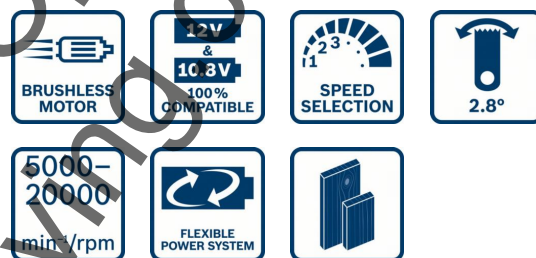

Артикулен номер	0 601 8B5 001
Баркод	3165140842501
1 x Starlock BIM потопяемо ножче AIZ 32 APB, Wood + Metal, Curved-Tec 2 608 661 644	✓
Картонена кутия	✓

Технически данни

Технически данни

Напрежение на акумулатора	12 V
Честота на вибрациите на празен ход	5.000 – 20.000 min ⁻¹
Ъгъл на осцилация, вляво и вдясно	1,4 °
Тегло без акумулатор	0.81 kg
Тегло вкл. акумулатор	1,0 kg
Ниво на шума	Определеното по крива A ниво на шума на електроинструмента типично възлиза на: ниво на звука dB (A); върхова мощност на звука dB(A). Неопределеност K= dB.

Информация за шум/вибрации

Ниво на шума	79 dB(A)
Ниво на звуковата мощност	90 dB(A)
Неустойчивост K	3 dB

Сегмент

Сегменти	Дърво Без кабел Високопроизводителна гама
Сегмент кореспонденция	Metal Дърво

Търговска информация

Позициониране

- Най-компактният инструмент в класа Starlock

Потребителска полза

- Производителност: здрав EC мотор
- Ергономичност: най-малката обиколка на ръкохватка на пазара
- Лесен за работа: 3D връзка с магнитна опора за позициониране при поставяне